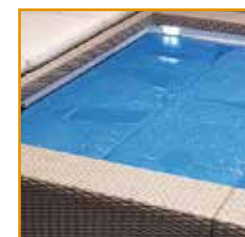

## DOPPIO RELAX A BORDO ACQUA

**Playa Twin** è una vera spiaggia accessoriata, che raddoppia lo spazio per rilassarsi al sole a bordo vasca.

È completa di due esclusivi lettini di serie in coordinato, con schienale reclinabile e piedi pieghevoli, ideali per il relax ma progettati anche per diventare la copertura perfetta dello specchio d'acqua.

## DOUBLE RELAX AT THE WATERSIDE

**Playa Twin** is a true equipped beach, which doubles the space for relaxing in the sun by the pool.

It is complete with two exclusive matching standard sunbeds, with reclining backrest and folding feet, ideal for relaxation but also designed to become the perfect cover for the water mirror.

**Cuscino Playa Twin**

Rivestimento in tessuto Sky nautico

**Playa Twin cushion**

Nautical Sky fabric finish.

**Coussin Playa Twin**

Revêtu de tissu Sky nautique.

**Rivestimento interno**  
**Liner**  
**Revêtement intérieur**